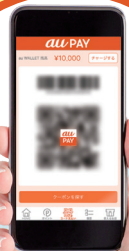

多摩市

×

au PAY

QRコードでカンタンお支払い

auユーザー以外でもOK!

多摩市のau PAYがつかえる対象店舗で
au PAY (スマートフォンのみ) を利用したコード支払いをすると
au PAY残高に決済額の

最大 30% 還元

1au IDあたり

1回あたりの還元上限:3,000円相当 (不課税)
期間中還元上限:15,000円相当 (不課税)

対象店舗およびキャンペーン詳細については、多摩市HPをご覧ください。

キャッシュレスで GO! GO! 多摩 第4弾

～ウィンターキャンペーン～

キャンペーン期間

2021年12月24日～2022年1月31日

[還元時期] 2022年2月末頃に「au PAY残高」へまとめて還元します。

※大手店舗のご確認はau PAY アプリの「使えるお店」よりご確認いただけます。
●上記内容は予告なく変更する場合があります。 ●一部対象外の商品があります。